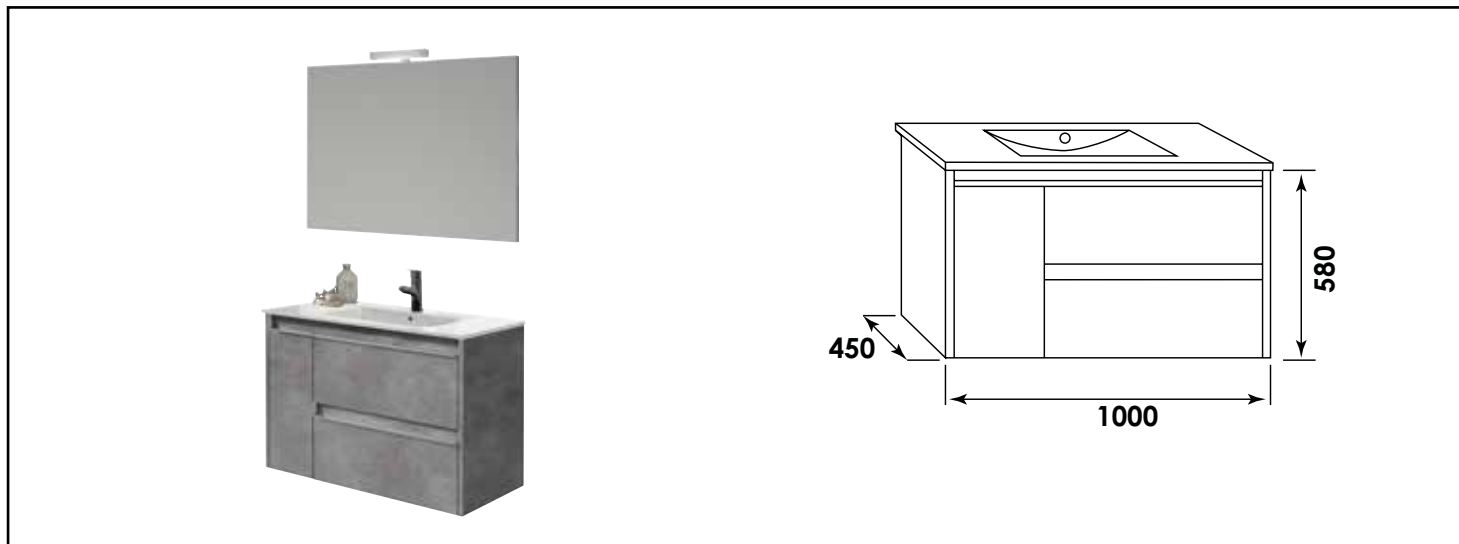

Référence : 140100

MEUBLE BOSTON AVEC MIROIR SUSPENDUS - LARGEUR 100CM - COLORIS BÉTON

CARACTÉRISTIQUES

Meuble à suspendre finition béton, avec plan céramique blanche simple vasque intégrée avec trop plein ; profondeur : 46cm
 Dimensions : Largeur : 100cm x Profondeur : 45cm x Hauteur : 58cm
 Corps de meuble avec vide sanitaire
 Plan céramique blanc extra-plat, épaisseur : 18mm
 Dimension de la cuve : 520x255x120mm
 Structure du caisson (façade et corps) en panneaux de particules revêtu MDF, épaisseur : 16mm
 2 tiroirs et 1 porte en panneau de particules à ouverture totale et fermeture amortie
 Poignées en aluminium chromé
 1 miroir simple à suspendre avec spot LED classe 2 IP44, hauteur : 70cm
 2 points de fixation murale
 Accessoires en options : pieds réglables en hauteur : de 29 à 31cm
 Livré pré-monté, sans robinetterie, sans visserie de fixation murale, sans vidage
 Fabrication européenne
 Norme PEFC
 Ecotaxe en sus